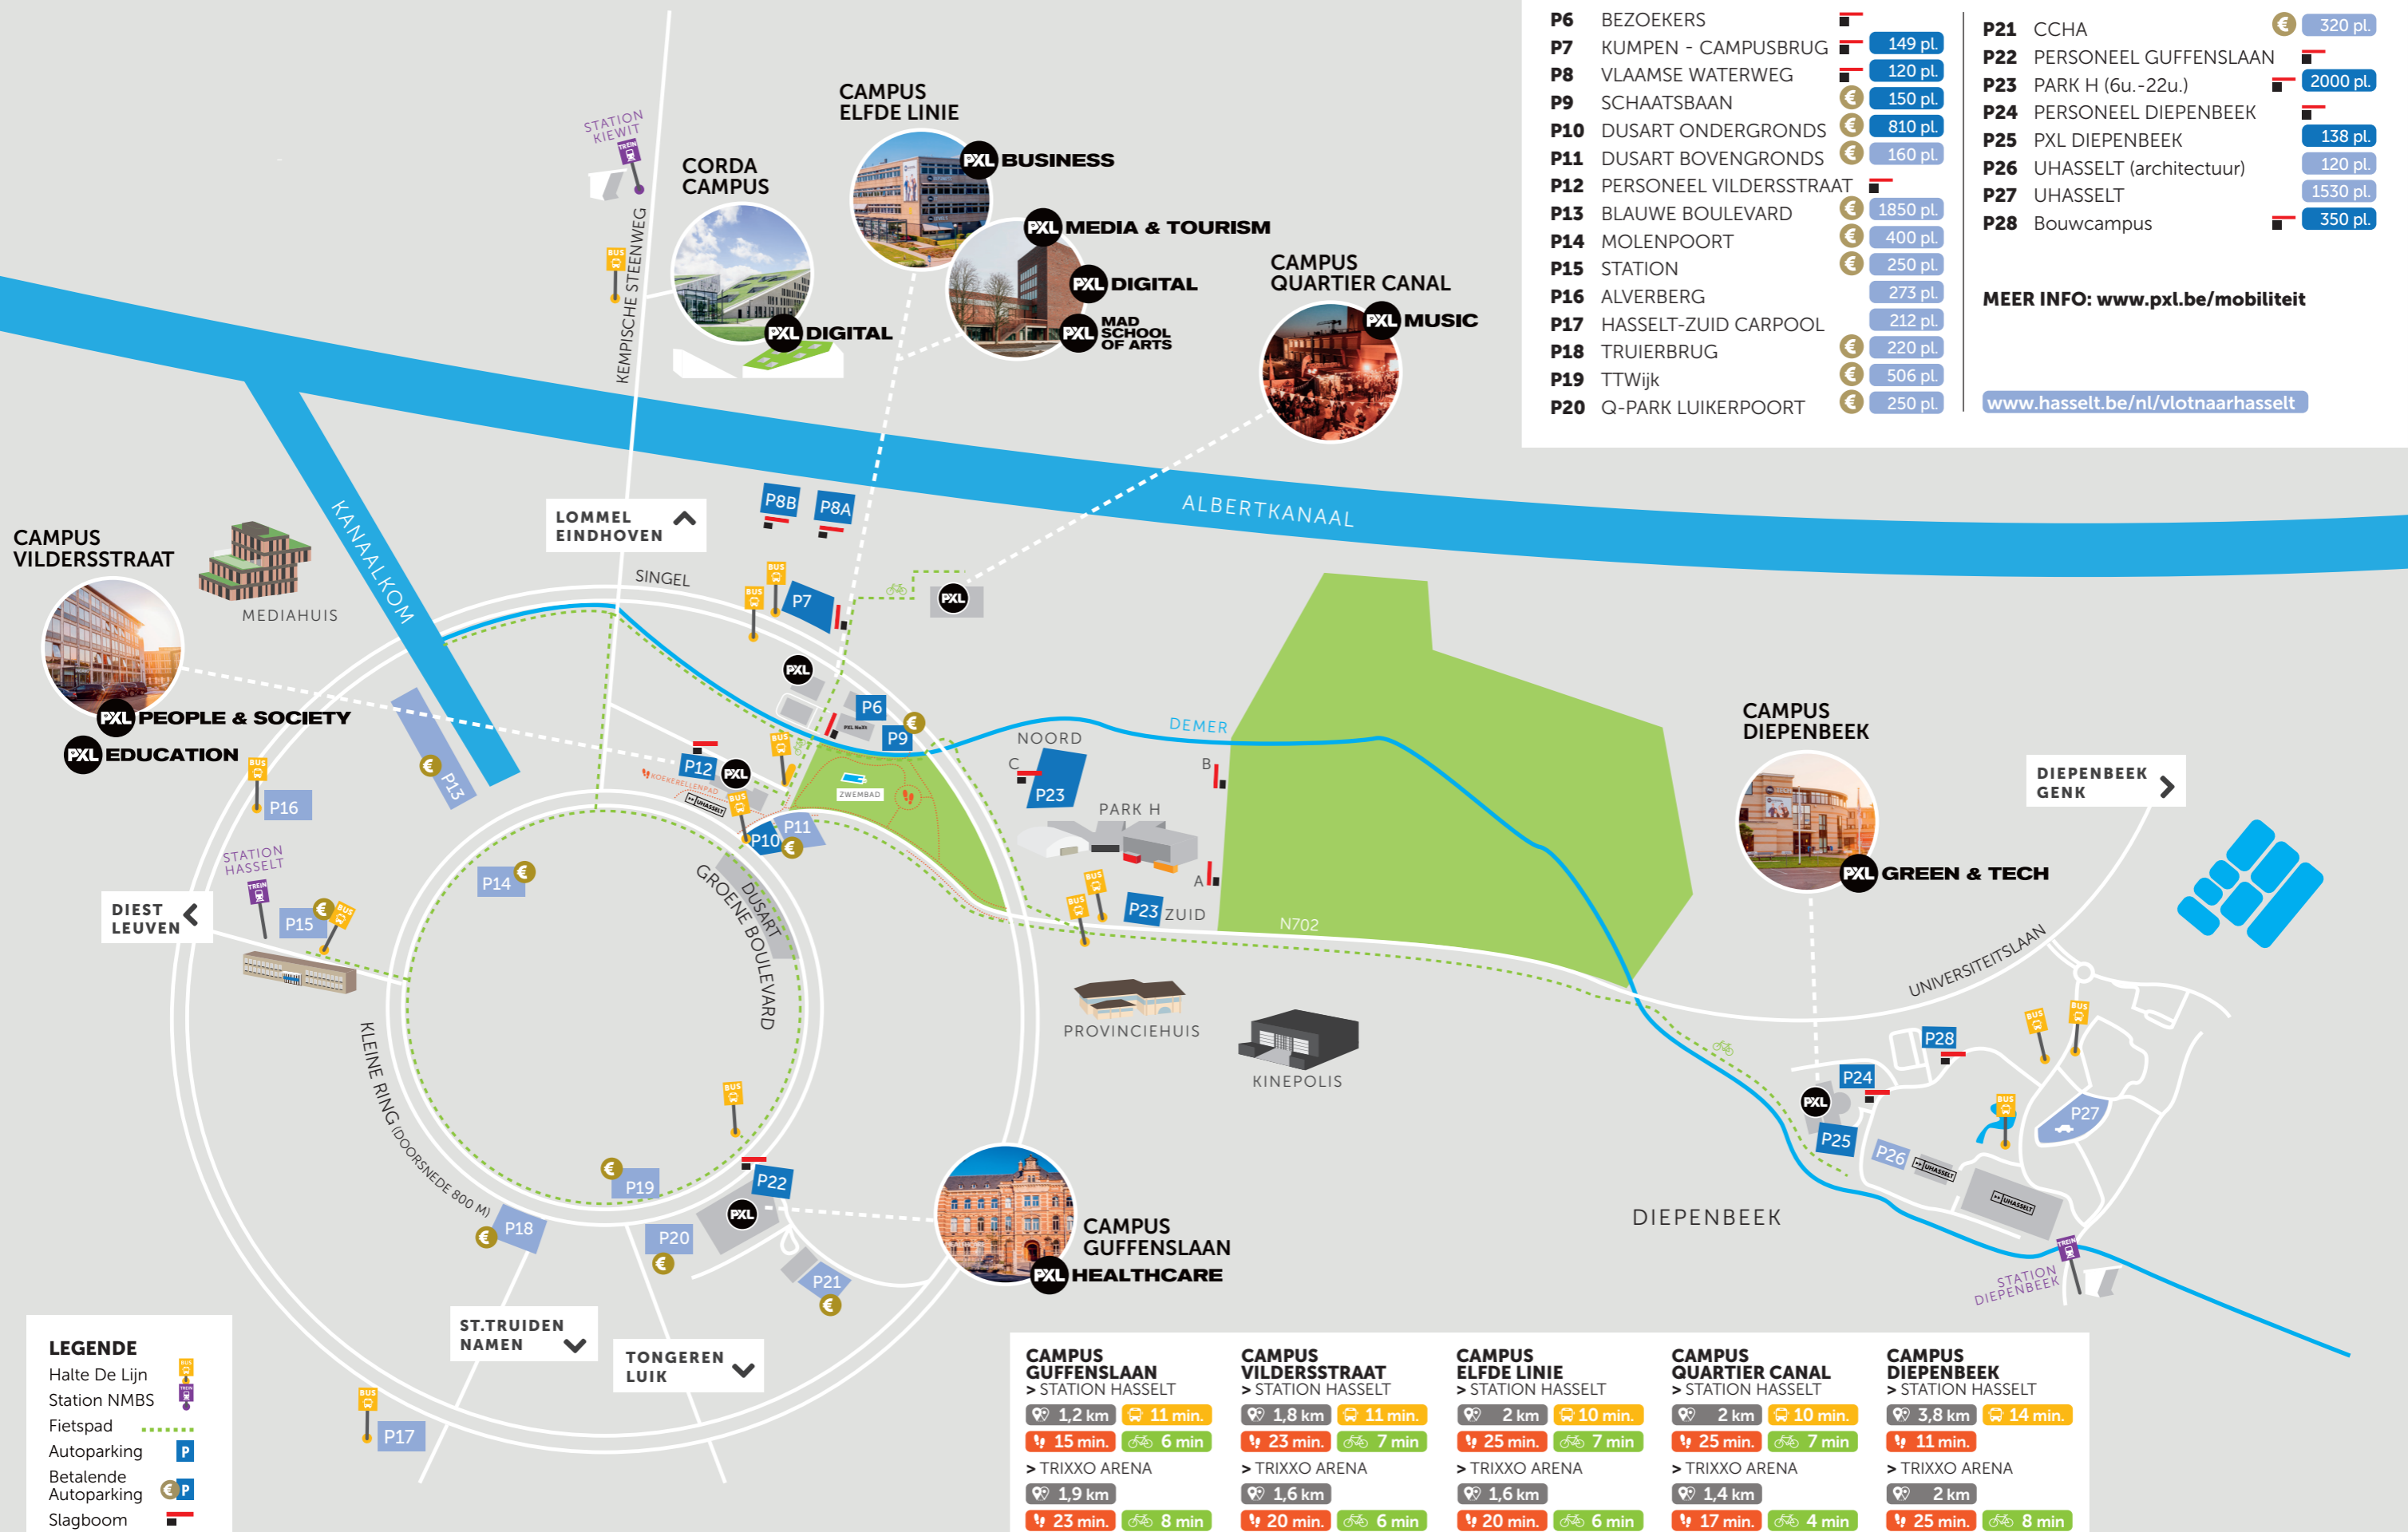

WAAR VIND JE ONS?

PARKINGS

P6	BEZOEKERS		
P7	KUMPEN - CAMPUSBRUG		149 pl.
P8	VLAAMSE WATERWEG		120 pl.
P9	SCHAATSBAAN		150 pl.
P10	DUSART ONDERGRONDS		810 pl.
P11	DUSART BOVENGRONDS		160 pl.
P12	PERSONEEL VILDERSTRAAAT		
P13	BLAUWE BOULEVARD		€ 1850 pl.
P14	MOLENPOORT		€ 400 pl.
P15	STATION		€ 250 pl.
P16	ALVERBERG		273 pl.
P17	HASSELT-ZUID CARPOOL		212 pl.
P18	TRUIERBRUG		€ 220 pl.
P19	TTWijk		€ 506 pl.
P20	Q-PARK LUIKERPOORT		€ 250 pl.
P21	CCHA		€ 320 pl.
P22	PERSONEEL GUFFENSLAAN		
P23	PARK H (6u.-22u.)		2000 pl.
P24	PERSONEEL DIEPENBEEK		
P25	PXL DIEPENBEEK		138 pl.
P26	UHASSELT (architectuur)		120 pl.
P27	UHASSELT		1530 pl.
P28	Bouwcampus		350 pl.

MEER INFO: www.pxl.be/mobiliteit

www.hasselt.be/nl/vlotnaarhasselt

LEGENDE

- Halte De Lijn
- Station NMBS
- Fietspad
- Autoparking
- Betalende Autoparking
- Slagboom

CAMPUS GUFFENSLAAN	CAMPUS VILDERSTRAAAT	CAMPUS ELFDE LINIE	CAMPUS QUARTIER CANAL	CAMPUS DIEPENBEEK
> STATION HASSELT	> STATION HASSELT	> STATION HASSELT	> STATION HASSELT	> STATION HASSELT
1,2 km 11 min.	1,8 km 11 min.	2 km 10 min.	2 km 10 min.	3,8 km 14 min.
15 min. 6 min	23 min. 7 min	25 min. 7 min	25 min. 7 min	11 min.
> TRIXXO ARENA	> TRIXXO ARENA	> TRIXXO ARENA	> TRIXXO ARENA	> TRIXXO ARENA
1,9 km 23 min.	1,6 km 20 min.	1,6 km 20 min.	1,4 km 17 min.	2 km 25 min.
8 min	6 min	6 min	4 min	8 min